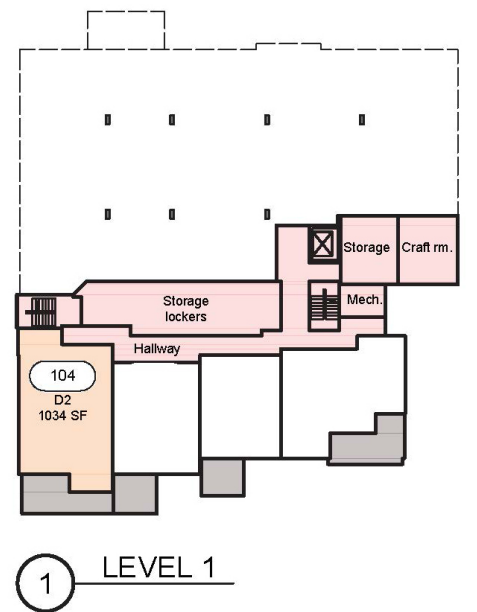

Two Bedroom plus Den

D2
1034 SF

MOBIUS ARCHITECTURE

1621
Project NO CL PN

D D

Scale

Unit Type D2 Level 1

Title