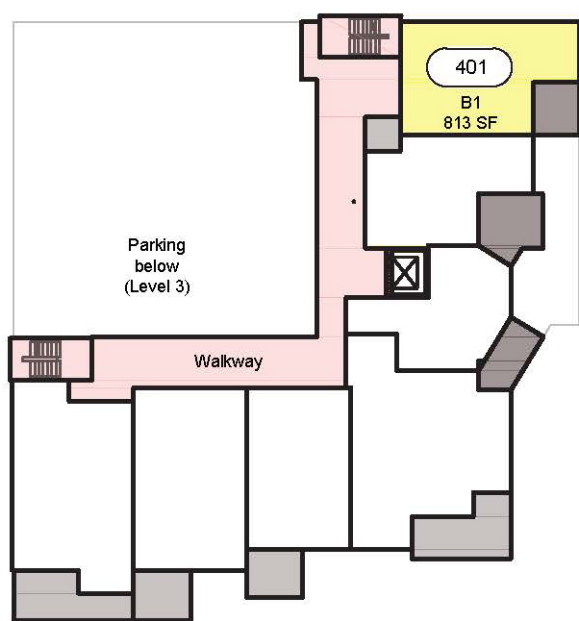

One Bedroom plus Den

B1
813 SF

4 LEVEL 4

5 LEVEL 5